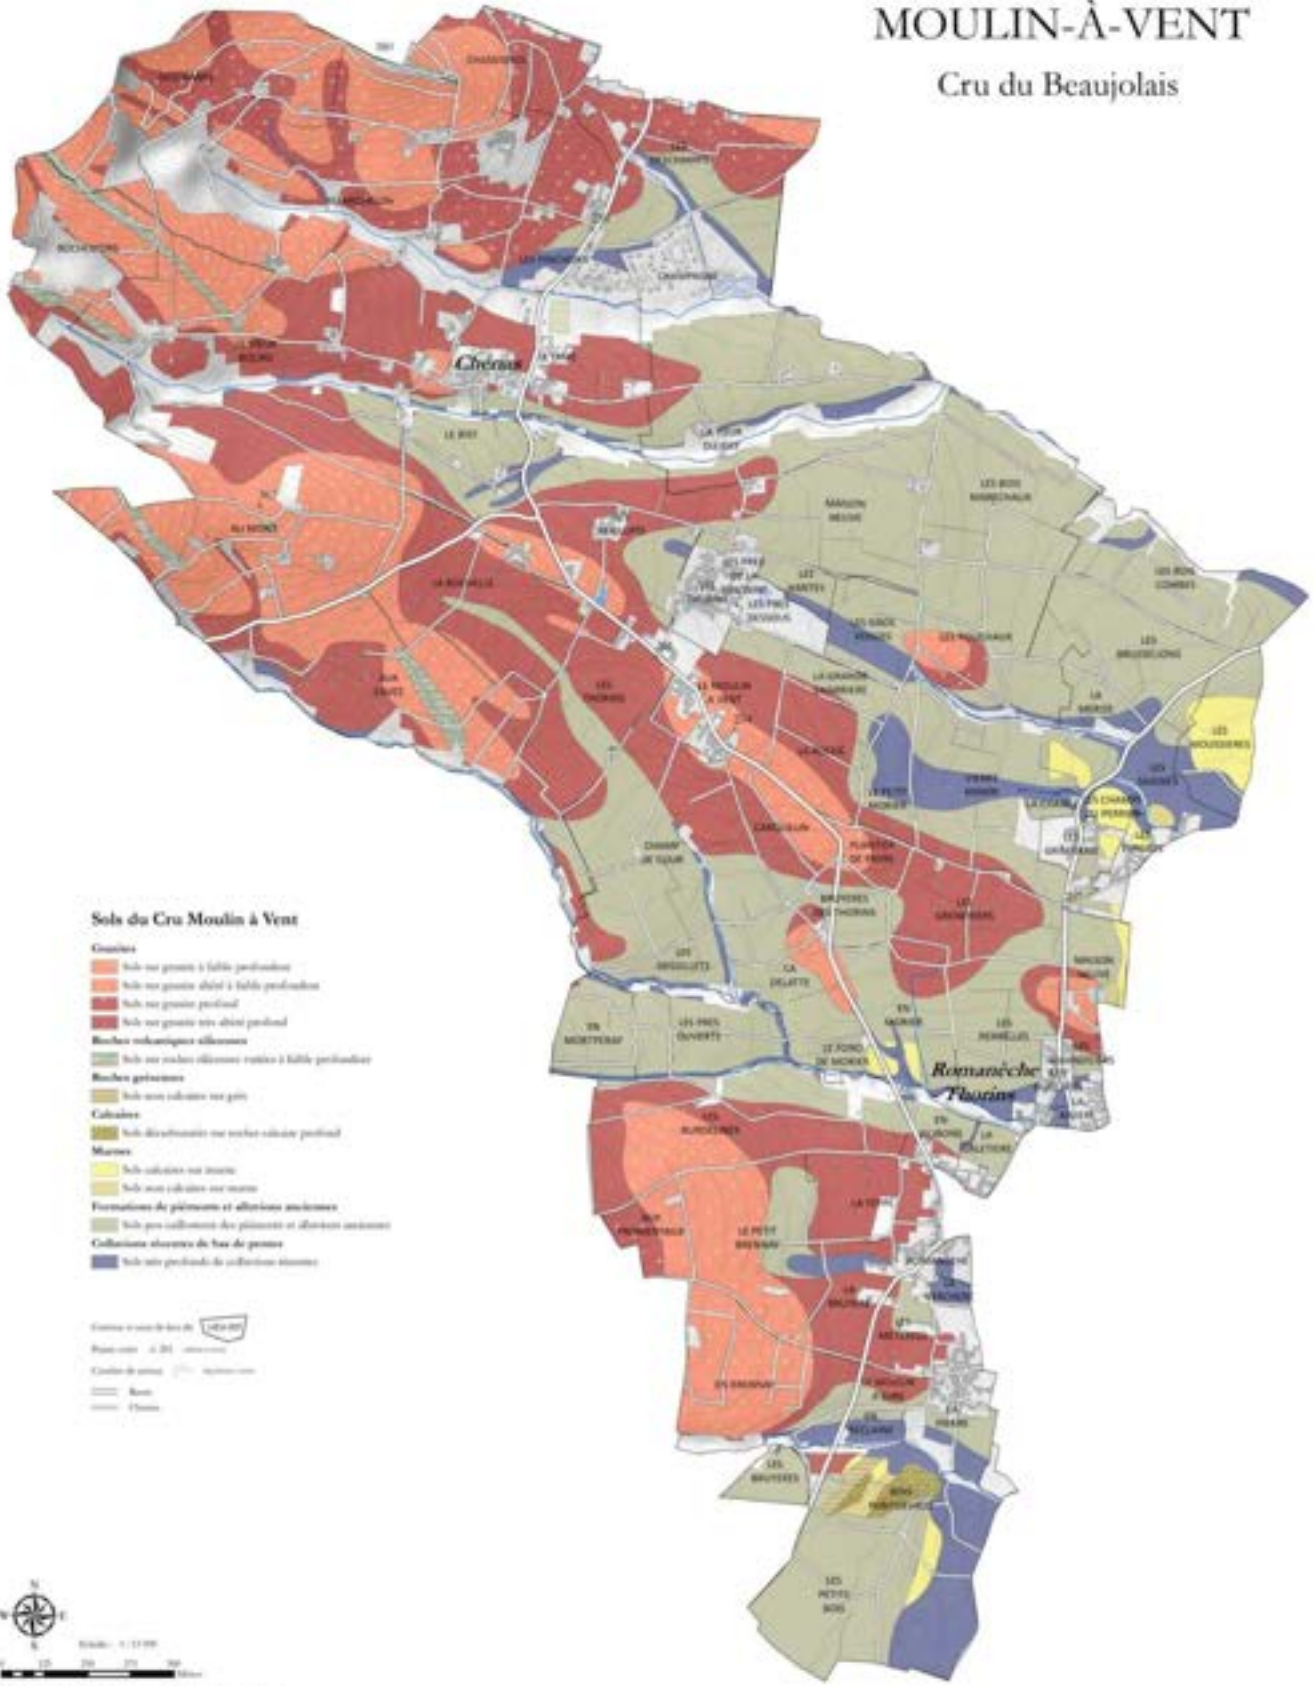

MOULIN-À-VENT

Cru du Beaujolais