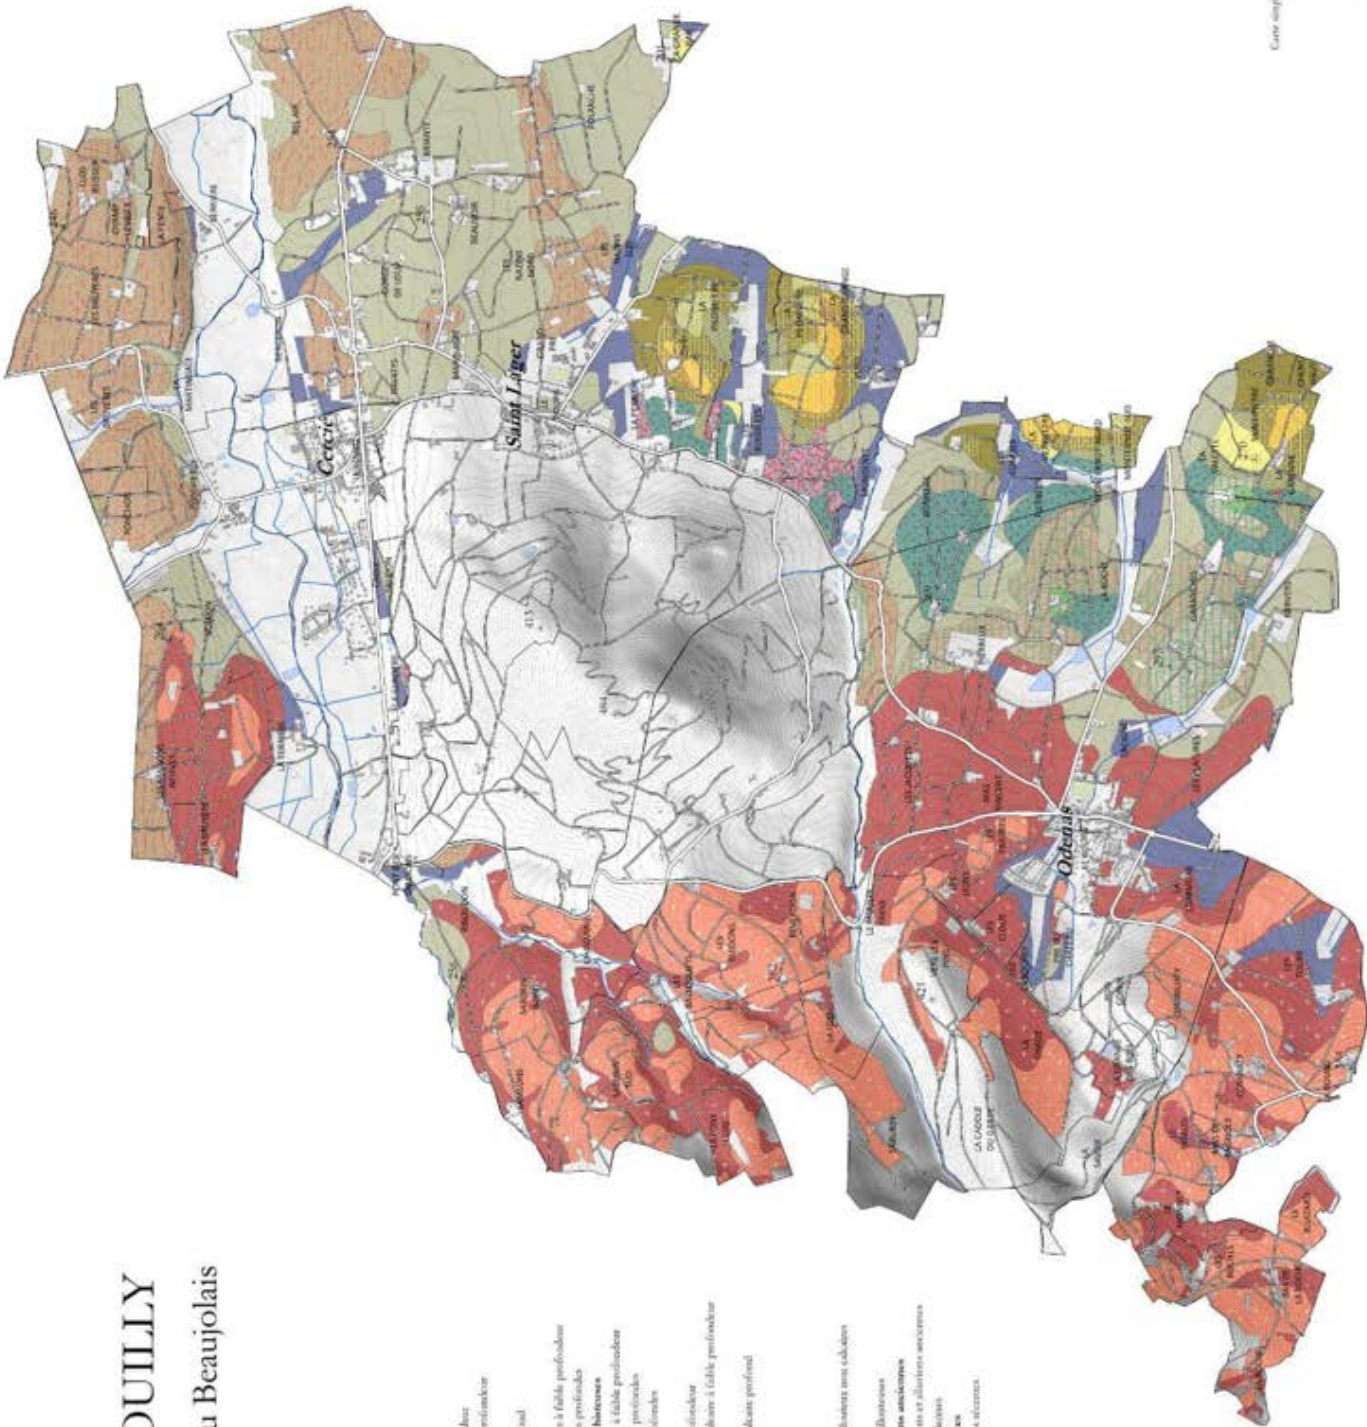

BROUILLY

Cru du Beaujolais

Soils du Cru Brouilly

1. **Granites**
2. Soils sur granite à faible profondeur
   - Soils sur granite abîmé à faible profondeur
   - Soils sur granite profond
   - Soils sur granite très altéré profond
3. **Rochers volcaniques siliceux**
4. Soils sur roches siliceuses voisines à faible profondeur
   - Soils sur roches siliceuses voisines profondes
   - Soils sur roches siliceuses voisines profondes
5. **Rochers volcaniques bleutés ou schisteux**
6. Soils sur 'pierres bleues' altérées à faible profondeur
   - Soils sur 'pierres bleues' altérées profondes
   - Soils sur schistes schisteux profonds
7. **Calcaires**
8. Soils sur calcaire dur à faible profondeur
   - Soils écaillés sur rochers calcaires à faible profondeur
   - Soils sur calcaire dur profond
   - Soils écaillés sur rocher calcaire profond
9. **Marnes**
10. Soils calcaires sur marnes
    - Soils sur calcaire sur marnes
11. **Dômes**
12. Soils des diploles versants calcaires non calcaires
13. **Argiles réductibles**
14. Soils d'argiles réductibles pour calcaires
15. **Formations de sédiments et alluvions anciennes**
16. Soils peu calcaires des sédiments et alluvions anciennes
    - Soils calcaires d'alluvions anciennes
17. **Colluvions récentes de bas de pentes**
18. Soils très profonds de colluvions récentes

Cartographie et mise à jour de : **CartoGIS**
Révisé par : **CartoGIS**
Coordonnées : **CartoGIS**

Carte de : **CartoGIS**