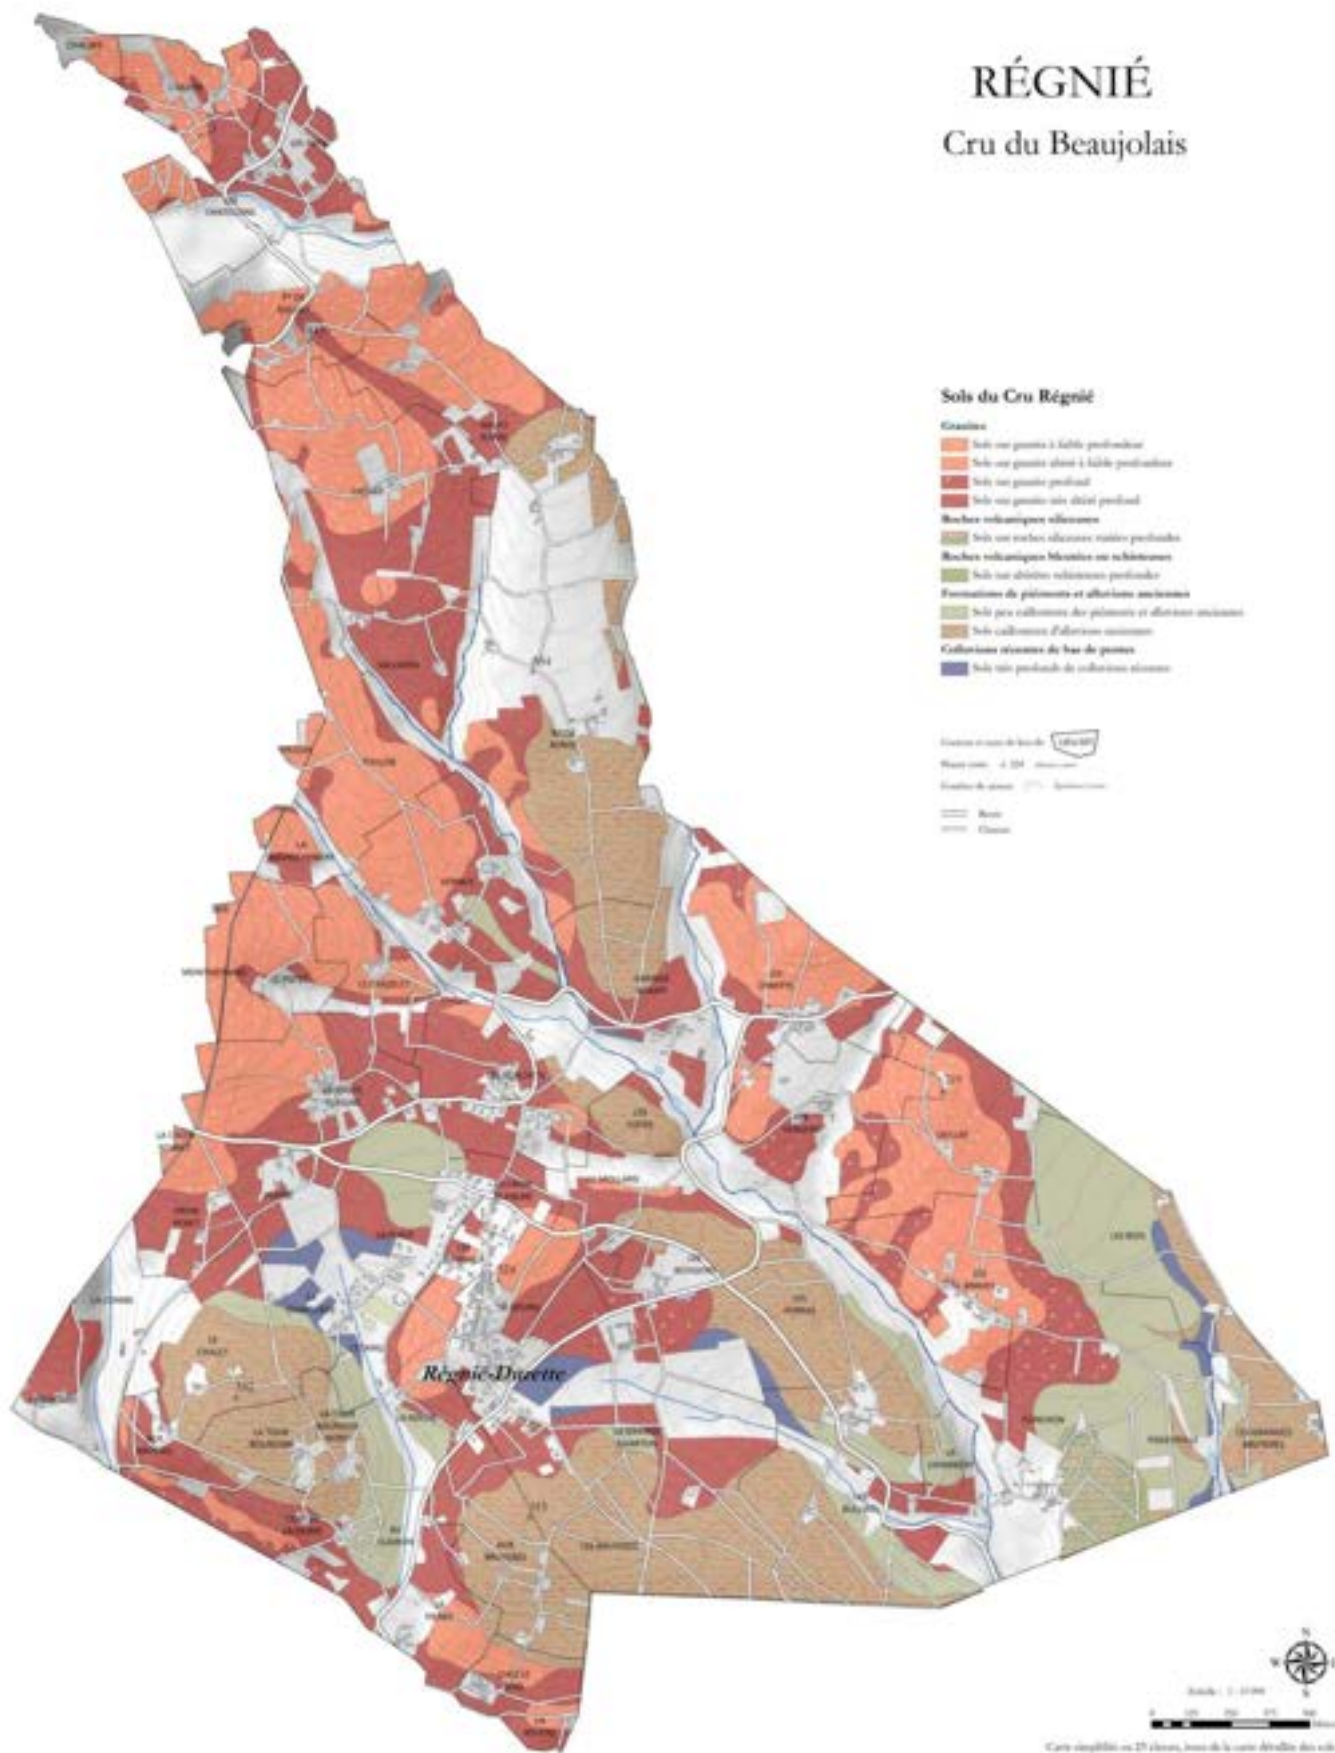

RÉGNIÉ

Cru du Beaujolais

Sols du Cru Régnié

1. **Gravilles**
2. Sols sur galets à faible profondeur
   - Sols sur galets abais à faible profondeur
   - Sols sur galets profonds
   - Sols sur galets très élevés profonds
3. **Rochers volcaniques siliceux**
4. Sols sur rochers siliceux ronds profonds
5. **Rochers volcaniques basiques ou schisteux**
6. Sols sur schistes siliceux profonds
7. **Formations de plâtres et alluvions anciennes**
8. Sols peu calcaires des plâtres et alluvions anciennes
   - Sols calcaires d'alluvions anciennes
9. **Colluvions récentes de bas de pentes**
10. Sols très profonds de colluvions récentes

Source : carte de France
Niveau : 1:250 000
Couleurs :

Échelle : 1:250 000
Carte simplifiée en 27 classes, issue de la carte détaillée des sols
Edition 2017
Niveau : 1:250 000
Couleurs : voir la page 200 (Édition graphique des sols)