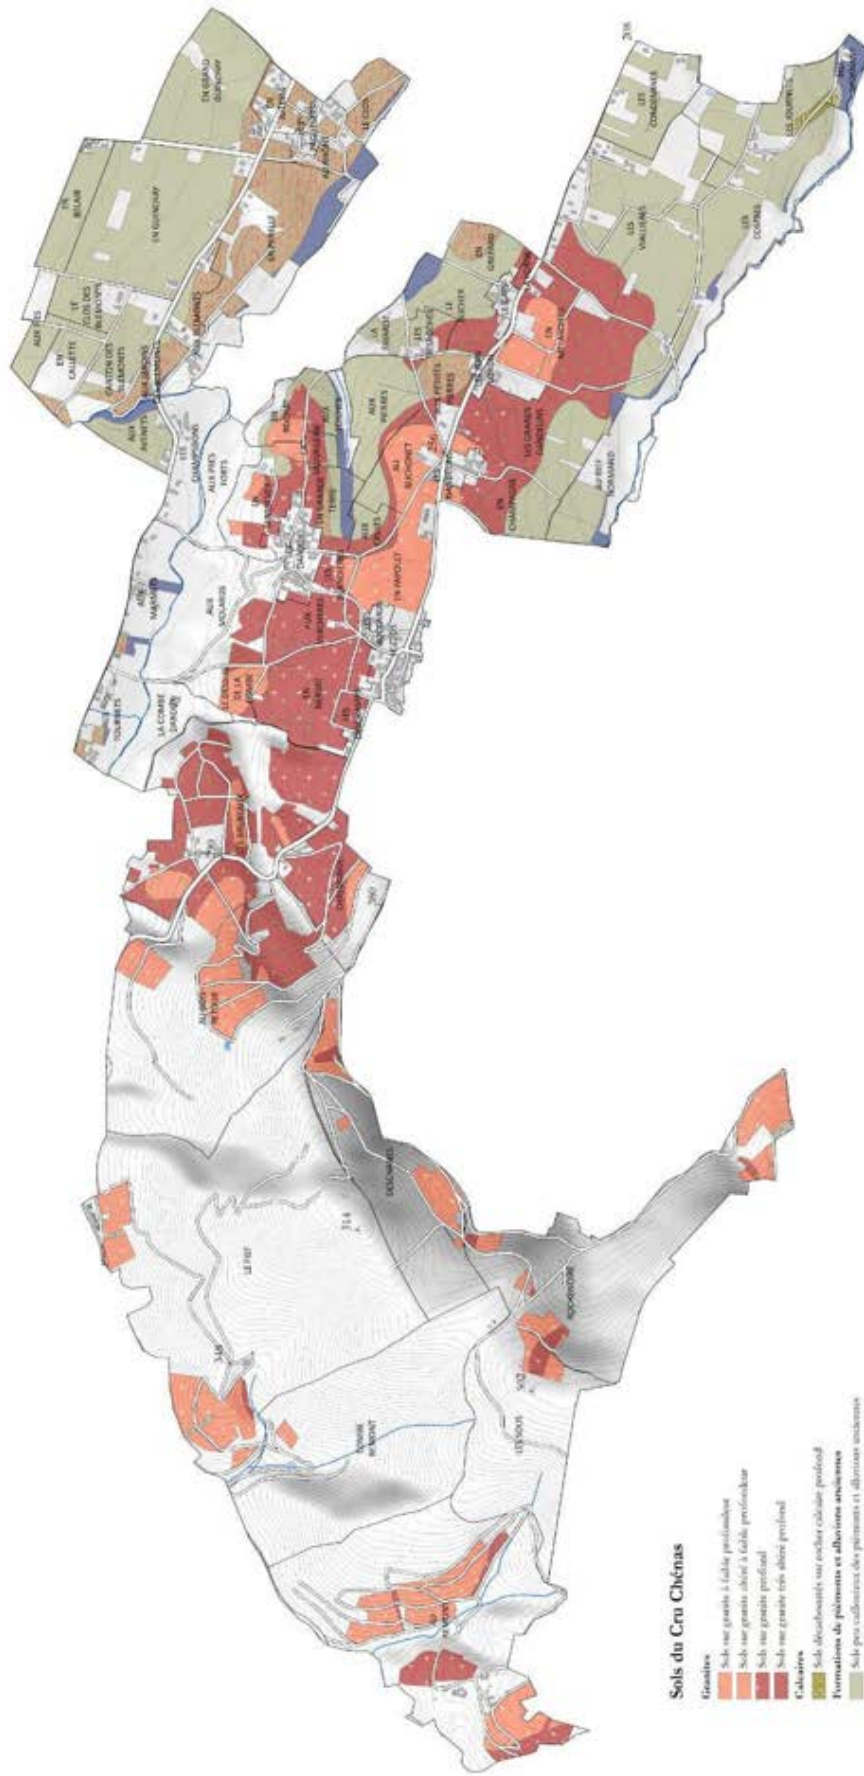

CHÉNAS

Cru du Beaujolais

Sols du Cru Chénas

- **Granites**
- Sols sur granits à faible profondeur
- Sols sur granits abîmés à faible profondeur
- Sols sur granits profonds
- Sols sur granits très abîmés profonds
- **Calcaires**
- Sols décalcaires sur rochers calcaires profonds
- **Formations de paléontaux et alluvions archaïques**
- Sols peu cultivés des paléontaux et alluvions archaïques
- Sols calcaires d'alluvions récentes
- **Collines récentes de bas de pente**
- Sols très profonds de collines récentes

Échelle : 1 : 10 000

0 100 200 300 Mètres

Cette simplification est éditée, issue de la carte officielle des sols
Édition 2017

Source : IGN - 2014

Crus, coteaux et zones de base de **VINOBE**

IGN