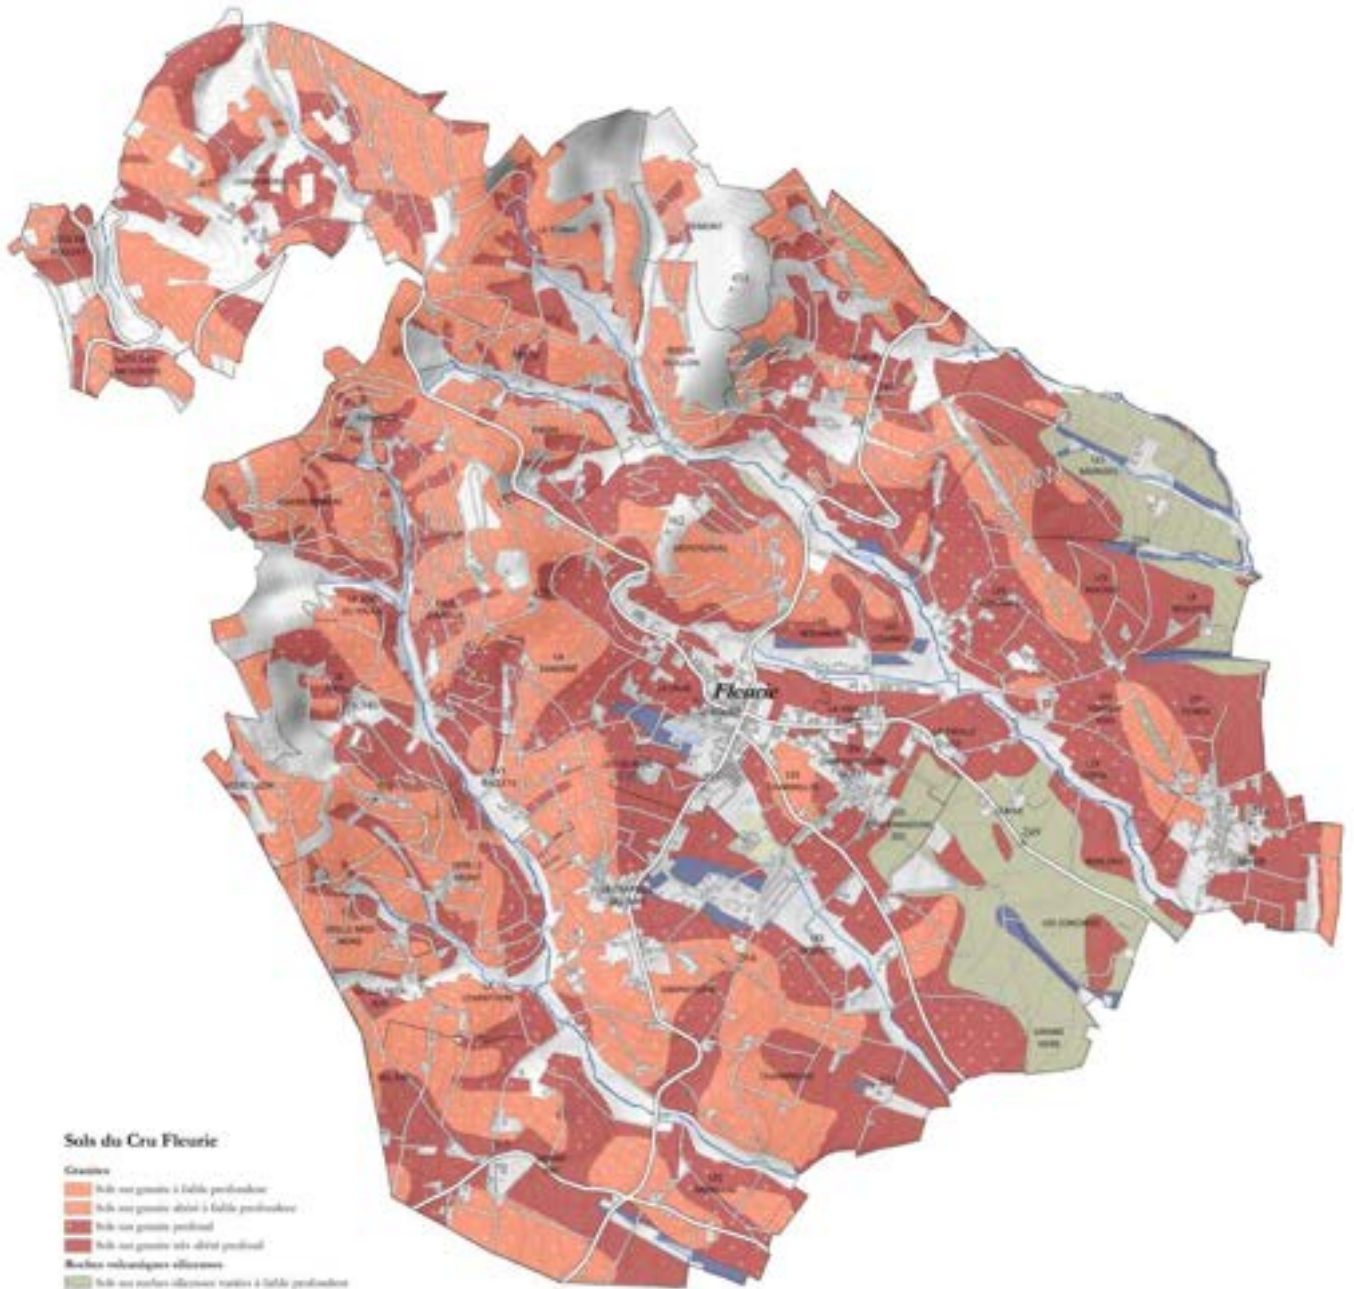

FLEURIE

Cru du Beaujolais

Sols du Cru Fleurie

1. **Grasses**
2. Sols aux grasse à faible profondeur
   - Sols aux grasse élevé à faible profondeur
   - Sols aux grasse profond
   - Sols aux grasse très élevé profond
3. **Rochers volcaniques altérés**
4. Sols aux rochers altérés rases à faible profondeur
5. **Formations de pignons et altérations anciennes**
6. Sols peu collecteurs des pignons et altérations anciennes
7. **Colluvions récentes de bas de pente**
8. Sols très profonds de colluvions récentes

Création et mise à jour de
Révisé en 2017
Contact de l'agence

Cette cartographie est 2D classique, issue de la cartographie des sols
IGN 2017
Source: IGN 2017 - 2018
Édition: avril 2018 (dernière version de la cartographie)