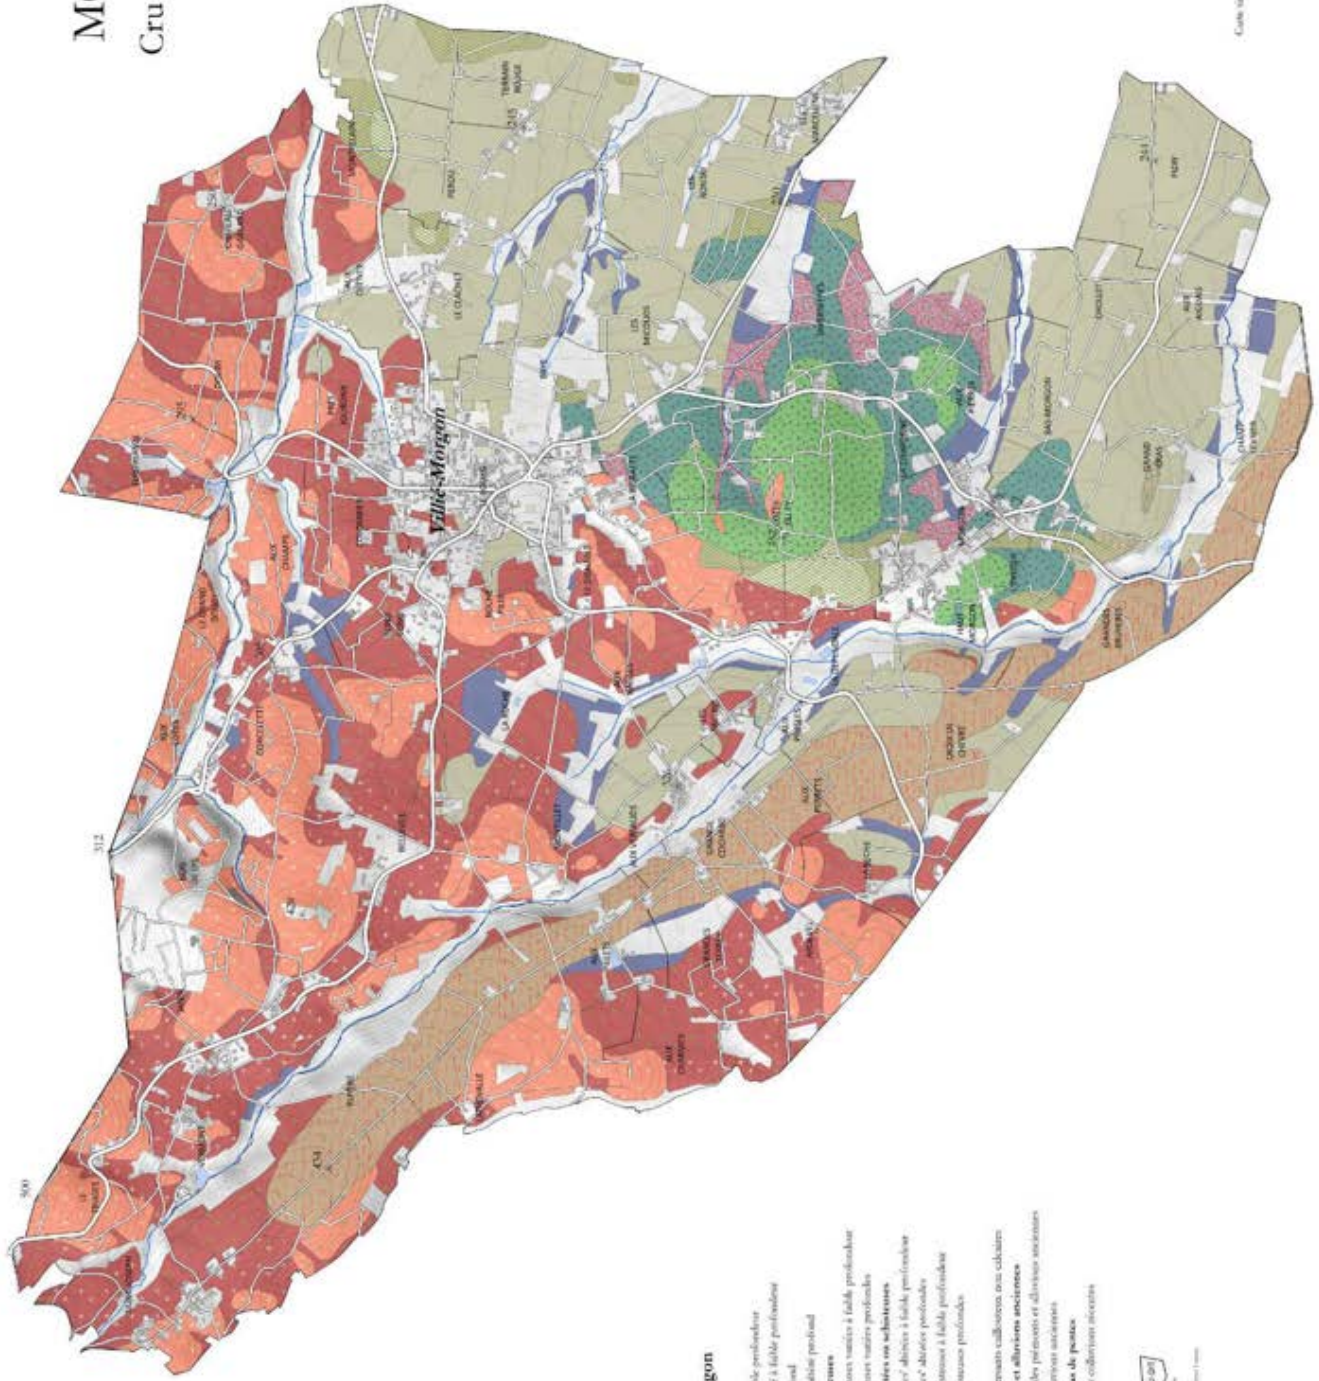

MORGON

Cru du Beaujolais

Soils du Cru Morgon

- Sols sur granite à faible profondeur
- Sols sur granite abîmé à faible profondeur
- Sols sur granite profond
- Sols sur granite très abîmé profond
- **Rochers volcaniques siliceux**
- Sols sur rochers siliceux unifiés à faible profondeur
- Sols sur rochers siliceux variés profonds
- **Rochers volcaniques basiques ou schisteux**
- Sols sur "paves blanches" abîmés à faible profondeur
- Sols sur "paves blanches" abîmés profonds
- Sols sur schistes schistés à faible profondeur
- Sols sur schistes schistés profonds
- **Débris**
- Sols des dépôts de versants collonges aux calcaires
- **Formations de plissements et altérations anciennes**
- Sols peu collonges des plissements et altérations anciennes
- Sols collonges d'altération anciennes
- **Collonges récentes de bas de pentes**
- Sols très profonds de collonges récentes

Cartographie et mise à jour de la carte de sols
Projeqta - 1912 - Ambronnex
Conception cartographique : Projeqta / 1912

— Routes
— Chemins

Echelle : 1:50 000
0 100 200 300 Mètres

Carte simplifiée au 25 Mars, prise de la carte détaillée des sols
Edition 2017
Sources : D.D.S.N. - 2014
Géolocalisation : 2010 (Direction générale des sols)