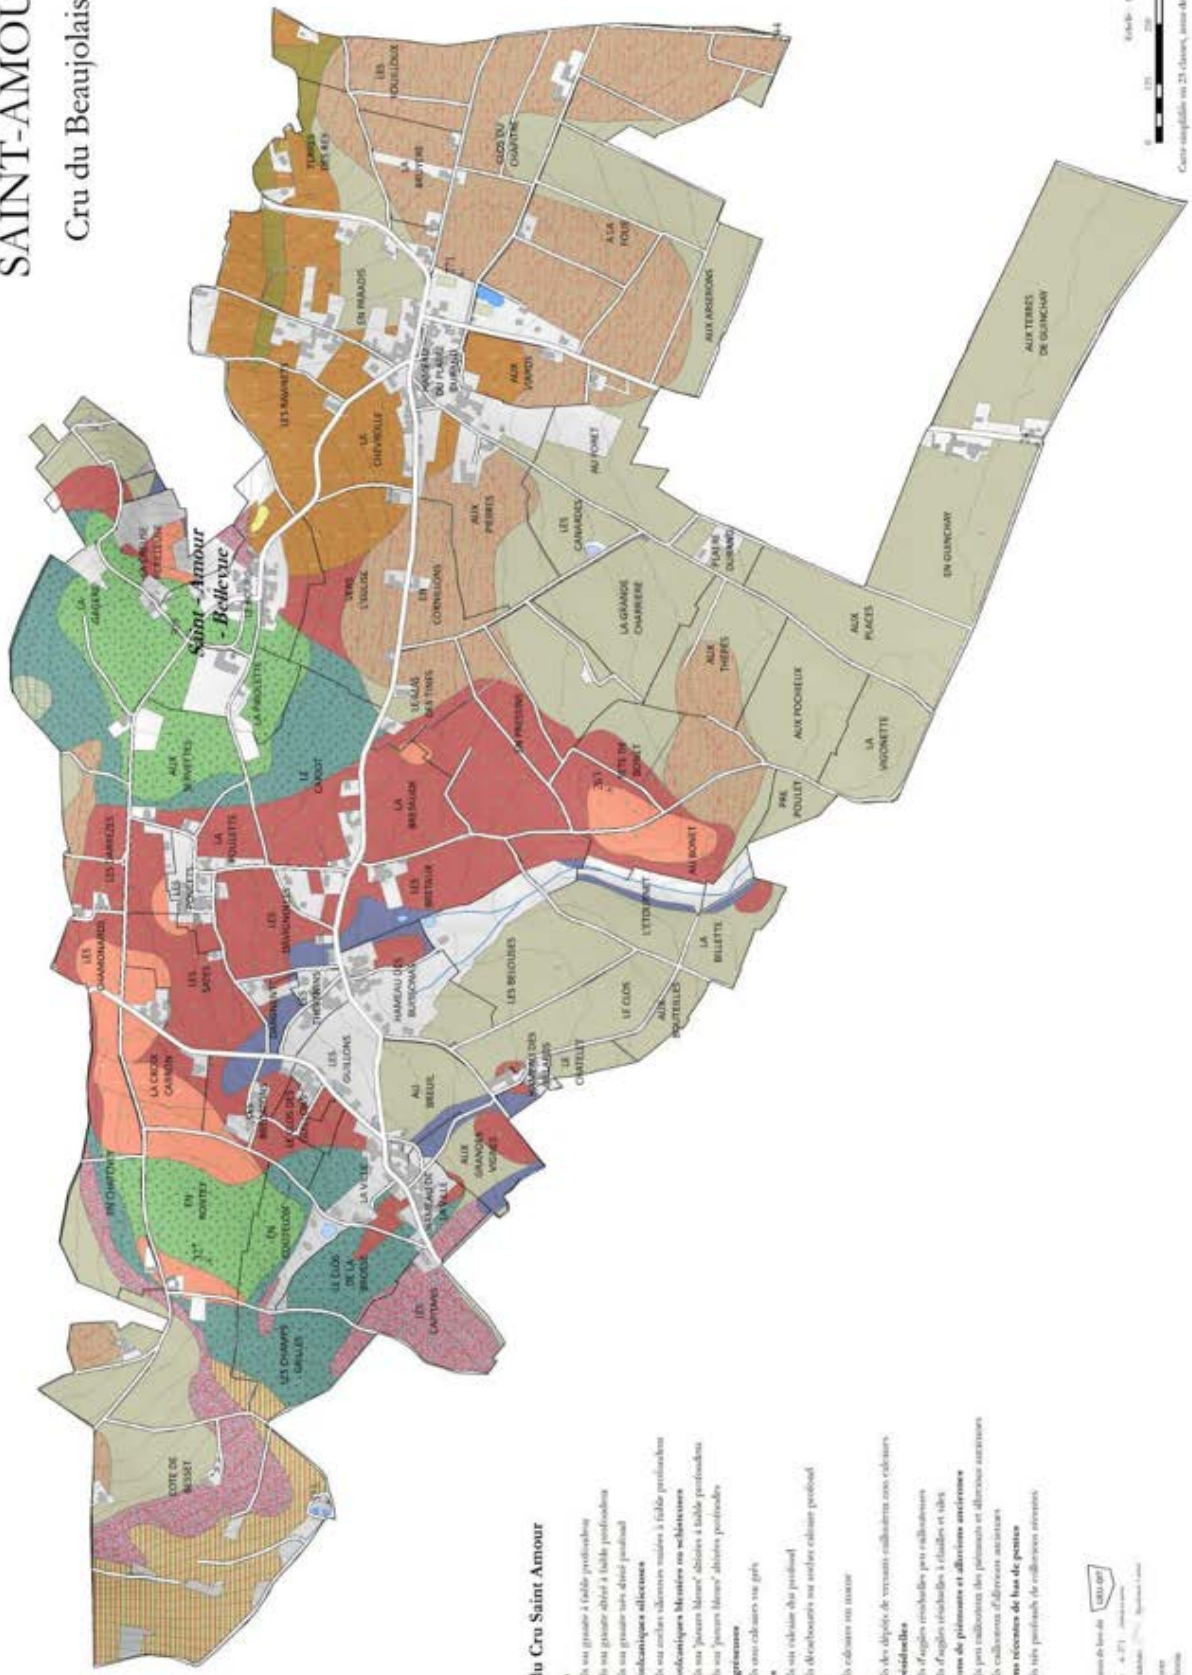

SAIN-T-AMOUR

Cru du Beaujolais

Soils du Cru Saint Amour

- **Graisses**
  - Soils sans granite à faible profondeur
  - Soils sans granite abrité à faible profondeur
  - Soils sans granite sans abri profond
- **Roche volcanique altérée**
  - Soils sur roches volcaniques altérées à faible profondeur
- **Roche volcanique Mériste ou schisteuse**
  - Soils sur "jarsins blancs" abrités à faible profondeur
  - Soils sur "jarsins blancs" abrités profonds
- **Roche granitique**
  - Soils sans culture sur grès
- **Calcaires**
  - Soils sans culture sur profil
  - Soils dévolatilisés sur roches calcaires profond
- **Marnes**
  - Soils calcaires sur marne
- **Éboulis**
  - Soils des dépôts de versants calcaires sans culture
- **Argiles réductibles**
  - Soils d'argiles réductibles peu calcaires
  - Soils d'argiles réductibles à calcaires et sables
- **Formations de plissements et altérations anciennes**
  - Soils peu calcaires des plissements et altérations anciennes
  - Soils calcaires d'altérations anciennes
- **Colluvions récentes de bas de pente**
  - Soils très profonds de colluvions récentes

Carte en noir et blanc de 1:10 000

Carte simplifiée au 1:25 000, issue de la carte administrative des sols de France 2007

IGN

SAINT-AMOUR Beaujolais

Carte en noir et blanc de 1:10 000

Carte simplifiée au 1:25 000, issue de la carte administrative des sols de France 2007

IGN

SAINT-AMOUR Beaujolais